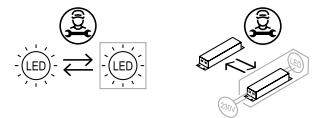

Finish

- Aluminium anodized
- Other colours: on request

230V/50Hz

Efficiency - 104lm/W

Dimmable DALI

Driver inside

5-pin terminal block
for 230V and DALI

IP20

CRI > 80

Not dimmable: on request

Attention:

Installation kit > see the next page

LED

DALI

Ø 594 mm · 3000K · 72W · 10120lm · DUROSATIN®	N°: LUM-R0600 314 7 300
Ø 594 mm · 4000K · 72W · 10600lm · DUROSATIN®	N°: LUM-R0600 414 7 300
Ø 594 mm · 3000K · 72W · 10120lm · MICROPRISMATIC	N°: LUM-R0600 324 7 300
Ø 594 mm · 4000K · 72W · 10600lm · MICROPRISMATIC	N°: LUM-R0600 424 7 300
Ø 894 mm · 3000K · 152W · 19200lm · DUROSATIN®	N°: LUM-R0900 314 7 300
Ø 894 mm · 4000K · 152W · 20120lm · DUROSATIN®	N°: LUM-R0900 414 7 300
Ø 894 mm · 3000K · 152W · 19200lm · MICROPRISMATIC	N°: LUM-R0900 324 7 300
Ø 894 mm · 4000K · 152W · 20120lm · MICROPRISMATIC	N°: LUM-R0900 424 7 300
Ø 1194 mm · 3000K · 198W · 28480lm · DUROSATIN®	N°: LUM-R1200 314 7 300
Ø 1194 mm · 4000K · 198W · 29840lm · DUROSATIN®	N°: LUM-R1200 414 7 300