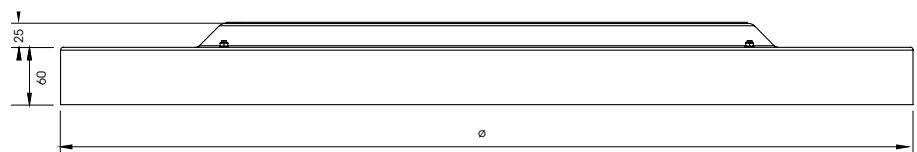

Finish

- Aluminium anodized
- Other colours: on request

230V/50Hz

Efficiency - 104lm/W

Dimmable DALI

Driver inside

5-pin terminal block
for 230V and DALI

IP20

CRI > 80

Not dimmable: on request

Attention:

Installation kit > see the next page

LED

DALI

Ø 594 mm · 3000K · 72W · 10120lm · DUROSATIN®	N°: LUM-R0600 314 7 300
Ø 594 mm · 4000K · 72W · 10600lm · DUROSATIN®	N°: LUM-R0600 414 7 300
Ø 594 mm · 3000K · 72W · 10120lm · MICROPRISMATIC	N°: LUM-R0600 324 7 300
Ø 594 mm · 4000K · 72W · 10600lm · MICROPRISMATIC	N°: LUM-R0600 424 7 300
Ø 894 mm · 3000K · 152W · 19200lm · DUROSATIN®	N°: LUM-R0900 314 7 300
Ø 894 mm · 4000K · 152W · 20120lm · DUROSATIN®	N°: LUM-R0900 414 7 300
Ø 894 mm · 3000K · 152W · 19200lm · MICROPRISMATIC	N°: LUM-R0900 324 7 300
Ø 894 mm · 4000K · 152W · 20120lm · MICROPRISMATIC	N°: LUM-R0900 424 7 300
Ø 1194 mm · 3000K · 198W · 28480lm · DUROSATIN®	N°: LUM-R1200 314 7 300
Ø 1194 mm · 4000K · 198W · 29840lm · DUROSATIN®	N°: LUM-R1200 414 7 300