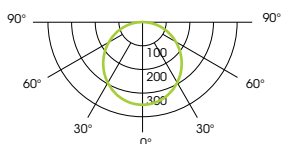

Vienna University of Economics
and Business [AT]
Foto: Stefan Zenzmaier

DUROSATIN®

MICROPRISMATIC

D Das klare, runde Design der LUMEO®-R integriert sich mühelos in diverse Architekturstile. Dank ihrer niedrigen Aufbauhöhe wirkt sie zu jeder Zeit leicht und dennoch ausdrucksstark. Die großflächige Leuchte besticht nicht nur mit ihrer Optik: durch ihren effizienten Leuchteneinsatz ist sie energetisch äußerst fortschrittlich. Ihre homogene Ausleuchtung setzt Räume immer in das richtige Licht. Auf Wunsch kann die DUROSATIN® Oberfläche Motiv-bedruckt werden.