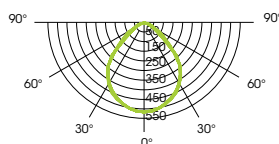

Vienna University of Economics
and Business [AT]
Foto: Stefan Zenzmaier

DUROSATIN®

MICROPRISMATIC

D Das klare, runde Design der LUMEO®-R integriert sich mühelos in diverse Architekturstile. Dank ihrer niedrigen Aufbauhöhe wirkt sie zu jeder Zeit leicht und dennoch ausdrucksstark. Die großflächige Leuchte besticht nicht nur mit ihrer Optik: durch ihren effizienten Leuchteneinsatz ist sie energetisch äußerst fortschrittlich. Ihre homogene Ausleuchtung setzt Räume immer in das richtige Licht. Auf Wunsch kann die DUROSATIN® Oberfläche Motiv-bedruckt werden.