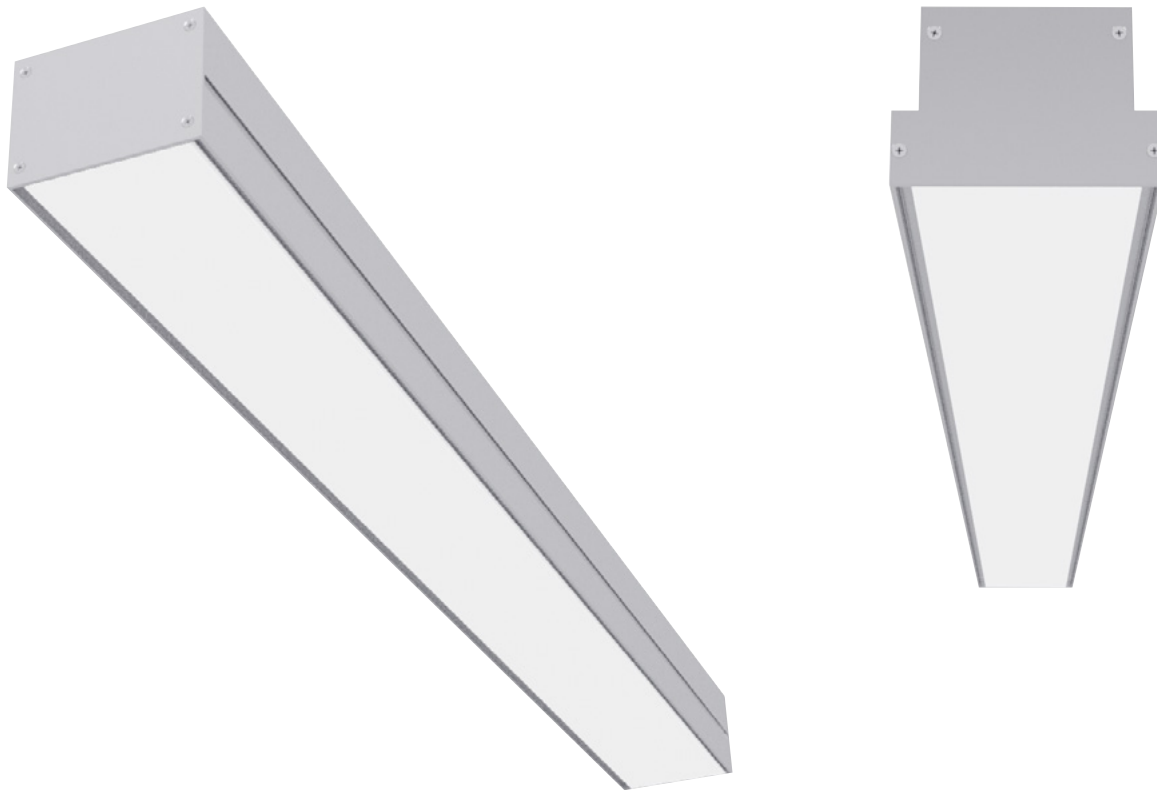

CEILING
LIGHTING
AMBIENCE

OMEGA 100 / 100E SYSTEM

D Die unbegrenzte Länge und die Systemintegration machen OMEGA 100 zu einem flexiblen Lichtsystem, das Architektur bewusst unterstreicht. Durch die Kombination mit akustisch wirksamen durlum RHOMBOS Streckmetalldecken entstand beim Münchener Wilhelmsgymnasium eine helle, angenehme Raumatmosphäre.

Wilhelmsgymnasium, Munich
Photo: Peter Schinzler

OMEGA 100 / 100E SYSTEM

Cover PMMA diffuse [D]

Cover microprismatic clear [MPC]

Cover microprismatic with diffuser [MPD]

D OMEGA 100 ist ein symmetrisch strahlendes Aluminium-Lichtkanal-system, das sich flexibel für den Einsatz in abgehängten Decken eignet. Der multifunktionale LED-Lichtkanal ist mit verschiedenen Abdeckungen erhältlich und auf Wunsch für den Außenbereich anpassbar. Der Lichtkanal basiert auf einem stabilen Grundprofil mit Längen bis zu 6m. Abhänge- und Verbindersysteme komplettieren das System. OMEGA 100 ist optimal mit Langfeldplatten von durlum kombinierbar. Andere gebäudetechnische Elemente wie z.B. Notleuchten, Sprinkler, Lautsprecher, Stromschienen etc. können in den Kanal integriert werden.

E OMEGA 100 is a symmetrical beam aluminium lighting channel system which is suitable for flexible use in suspended ceilings and as mounted channel. The multifunctional LED lighting channel is available with different covers and can be adapted for outdoor use upon request. The lighting channel is based on a stable basic profile with lengths of up to 6m. Suspension hanger and connector systems complete the system. OMEGA 100 can optimally be combined with rectangular metal panels from durlum. Other building elements, such as emergency lights, sprinklers, loudspeakers, busbars, etc., can be integrated into the channel.