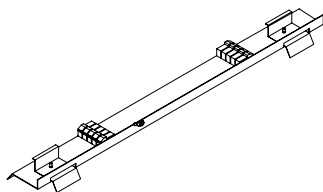

LED Lighting unit

N°: **OM100-E01A 840 084** L=840mm, 28.4W/m, 4000K, 4654lm/m, CRI > 80, Driver, DALI
N°: **OM100-E01A 830 084** L=840mm, 28.4W/m, 3000K, 4454lm/m, CRI > 80, Driver, DALI
N°: **OM100-E01A 840 112** L=1120mm, 28.4W/m, 4000K, 4654lm/m, CRI > 80, Driver, DALI
N°: **OM100-E01A 830 112** L=1120mm, 28.4W/m, 3000K, 4454lm/m, CRI > 80, Driver, DALI
N°: **OM100-E01A 840 140** L=1400mm, 28.4W/m, 4000K, 4654lm/m, CRI > 80, Driver, DALI
N°: **OM100-E01A 830 140** L=1400mm, 28.4W/m, 3000K, 4454lm/m, CRI > 80, Driver, DALI
N°: **OM100-E01A 840 168** L=1680mm, 28.4W/m, 4000K, 4654lm/m, CRI > 80, Driver, DALI
N°: **OM100-E01A 830 168** L=1680mm, 28.4W/m, 3000K, 4454lm/m, CRI > 80, Driver, DALI
N°: **OM100-E01A 840 224** L=2240mm, 28.4W/m, 4000K, 4654lm/m, CRI > 80, Driver, DALI
N°: **OM100-E01A 830 224** L=2240mm, 28.4W/m, 3000K, 4454lm/m, CRI > 80, Driver, DALI